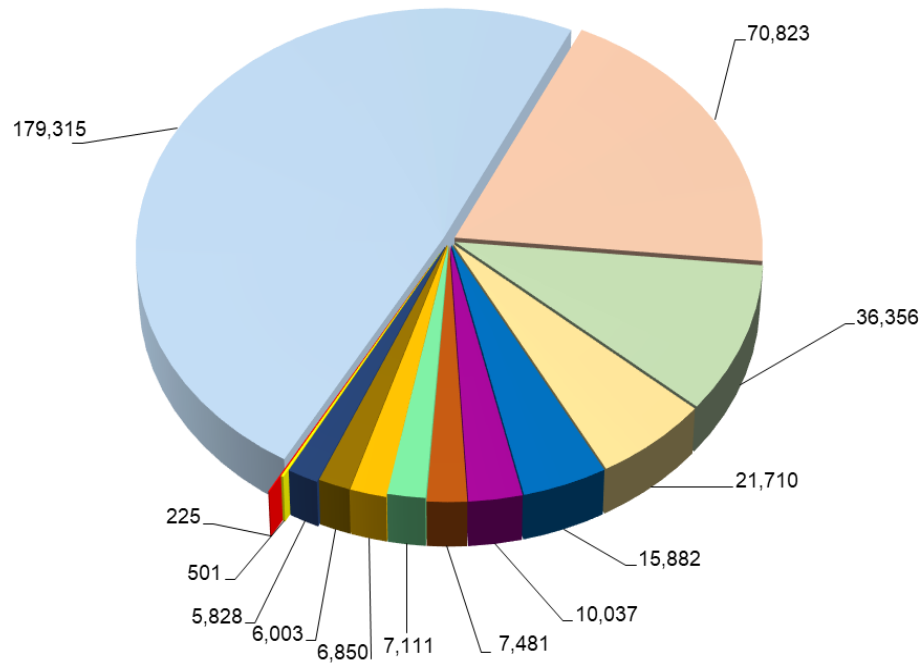

**METROS CUADRADOS CONSTRUIDOS EN LOS DISTRITOS DE  
PANAMÁ Y SAN MIGUELITO, SEGÚN TIPO DE EDIFICACIÓN:  
CUARTO TRIMESTRE 2022 (P)**

- Edificio de apartamento
- Vivienda individual
- Hospitales y clínicas
- Comercio
- Depósitos
- Dúplex
- Administración pública
- Otros
- Centros educativos
- Centros religiosos
- Oficinas
- Hoteles
- Industrias